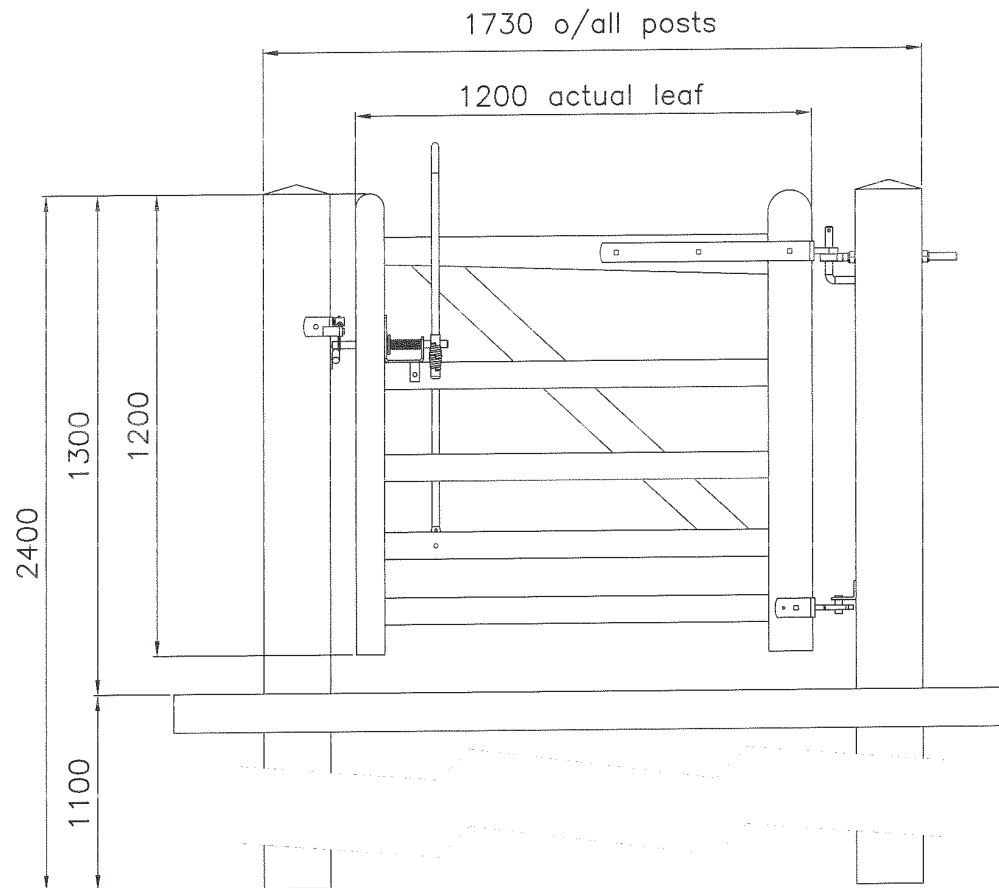

## ASTON 2 WAY GATE

Tel: 01782 339348 Fax: 01782 339349

[sales@centrewire.com](mailto:sales@centrewire.com)

[www.centrewire.com](http://www.centrewire.com)

Mossfield Road, Adderley Green, Longton, Stoke-on-Trent, ST3 5BW