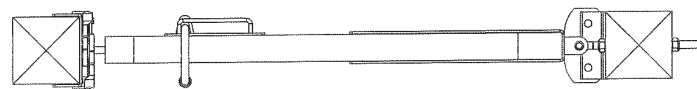

## ASTON 2 WAY GATE

Tel: 01782 339348 Fax: 01782 339349

[sales@centrewire.com](mailto:sales@centrewire.com)

[www.centrewire.com](http://www.centrewire.com)

Mossfield Road, Adderley Green, Longton, Stoke-on-Trent, ST3 5BW